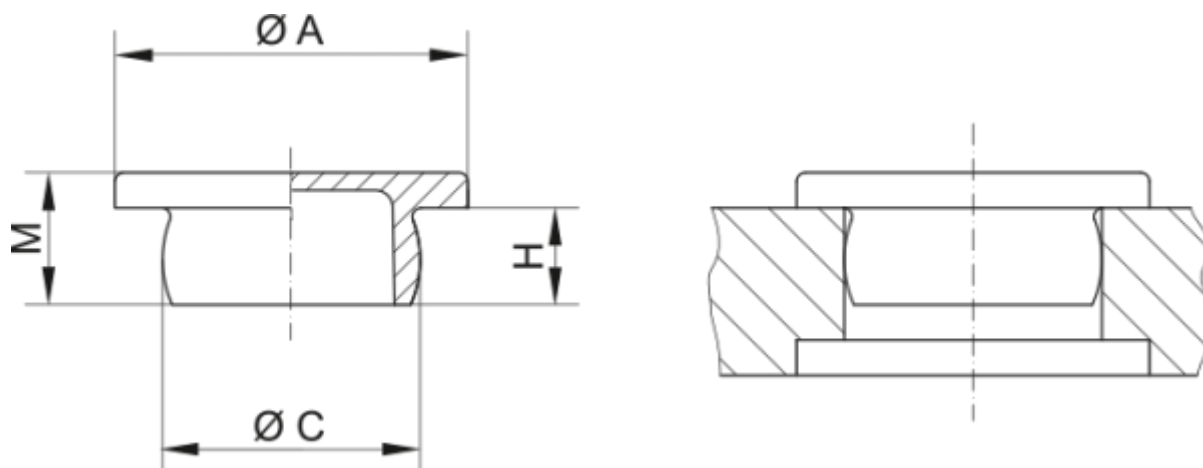

Varenummer: 59GPN300F25
Beskrivelse: KLEE Endeprop GPN 300F - Ø 32

Mål

A = 36
C = 32
H = 10
M = 12.5